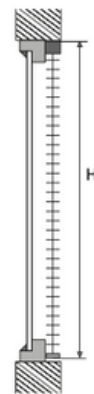

Producteigenschappen

Maximale breedte: 400 cm (afhankelijk van lamelbreedte)

Maximale hoogte: 300 cm (afhankelijk van lamelbreedte)

Systeemkleuren: de kleur van het boven- en onderprofiel is gelijk aan of afgestemd op de door jou uitgekozen lamel

Lamelbreedtes: 16, 25, 35, 50 en 70 mm

Lamelkleuren: keuze uit diverse kleuren

Bediening: handmatig (elektrisch optioneel)

Kindveiligheid: leverancier hanteert standaard bedieningslengte van 100 cm.

Leverancier zorgt ervoor dat het einde van de bediening altijd minimaal 150 cm boven de grond hangt

Opties: 16, 25 en 38 mm ladderband in vele kleuren en dessins, kindveilige LiteRise®-systeem (op en neer laten en tuimelen in één handige beweging), Megaview® 25 mm-systeem met dubbel zoveel uitzicht naar buiten

Steunen

Pakkethoogte

Tolerantie Hoogte

Tolerantie op de bestelde hoogte (H) is -10mm en $+10\text{mm}$ gemeten in open toestand.

Zijgeleiding

Maximale afmeting met hellingshoek

- 2-draads 850 x 1200 mm
- 3-draads 1300 x 1300 mm