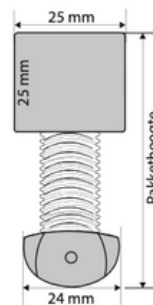

Producteigenschappen

Maximale breedte: 400 cm (afhankelijk van lamelbreedte)

Maximale hoogte: 300 cm (afhankelijk van lamelbreedte)

Systeemkleuren: de kleur van het boven- en onderprofiel is gelijk aan of afgestemd op de door jou uitgekozen lamel

Lamelbreedtes: 16, 25, 35, 50 en 70 mm

Lamelkleuren: keuze uit diverse kleuren

Bediening: handmatig (elektrisch optioneel)

Kindveiligheid: leverancier hanteert standaard bedieningslengte van 100 cm.

Leverancier zorgt ervoor dat het einde van de bediening altijd minimaal 150 cm boven de grond hangt

Opties: 16, 25 en 38 mm ladderband in vele kleuren en dessins, kindveilige LiteRise®-systeem (op en neer laten en tuimelen in één handige beweging), Megaview® 25 mm-systeem met dubbel zoveel uitzicht naar buiten

Steunen

Pakkethoogte

Tolerantie Hoogte

Tolerantie op de bestelde hoogte (H) is -10mm en $+10\text{mm}$ gemeten in open toestand.

Zijgeleiding

Maximale afmeting met hellingshoek

- 2-draads 850 x 1200 mm
- 3-draads 1300 x 1300 mm